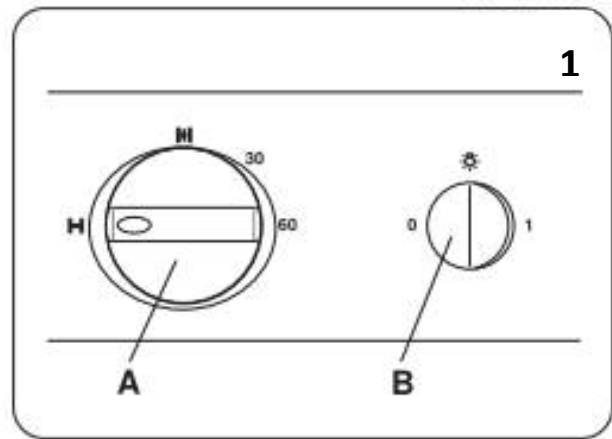

122587 / 0635